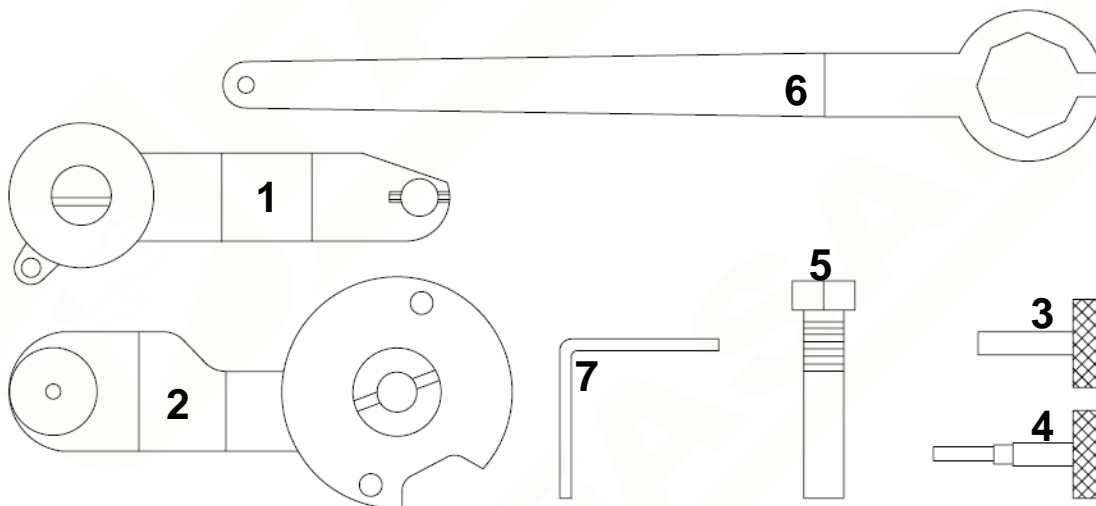

IMPORTANTI PRECAUZIONI DI SICUREZZA:

- Staccare sempre il cavo a massa della batteria (verificare se è disponibile il codice radio).
- NON girare l'albero motore o l'albero a camme con la cinghia / catena di distribuzione smontata.
- Togliere le candele di accensione per far girare più facilmente il motore.
- Girare sempre il motore nel senso normale di rotazione (salvo indicazione contraria).
- NON girare il motore agendo sull'albero a camme o su altri pignoni.
- Rispettare tutte le coppie di serraggio.
- NON utilizzare mai liquidi detergenti su cinghie, rulli o ruote dentate.

DESCRIZIONE DEL CONTENUTO: ATTREZZI SPECIALI

RIF.	Cod. FASANO TOOLS	Cod. OEM	DESCRIZIONE / UTILIZZO
1	FG 192/VW4C-1	T10494	Attrezzo di fasatura albero a camme
2	FG 192/VW4C-2	T10504	Attrezzo di fasatura albero a camme
3	FG 192/VW4C-3	T10504/1	Perno di bloccaggio attrezzo di fasatura albero a camme
4	FG 192/VW4C-4	T10504/2	Perno di controllo fasatura albero a camme
5	FG 192/VW4C-5	T10340	Attrezzo bloccaggio albero motore
6	FG 192/VW4C-6	T10499	Attrezzo bloccaggio puleggia del tendicinghia
7	FG 192/VW4C-7	T10060A	Perno bloccaggio del tendicinghia della cinghia degli organi ausiliari