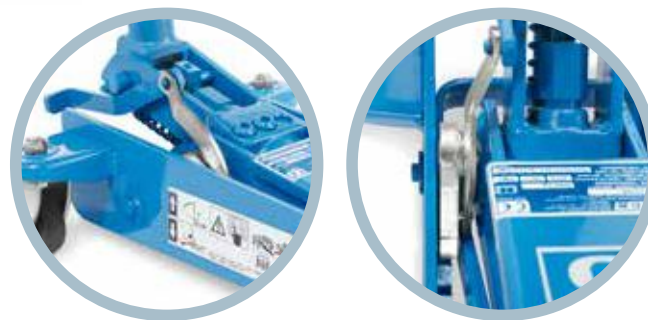

**SPECIAL  
LINE**

Completo di sicurezze meccaniche, ruote in nylon e supporto in acciaio ricoperto in gomma.

Complete with mechanical safeties, nylon wheels and rubber covered steel support.

Complet avec sûretés mécaniques, roues en nylon et support en acier recouvert en caoutchouc.

Mit mechanischen Sicherheitseinrichtungen, Nylonrädern und einer gummibeschichteten Stahlaufnahme.

ART.										
112/XR	2000 kg	525	120	350	290	130	215	650	780	35