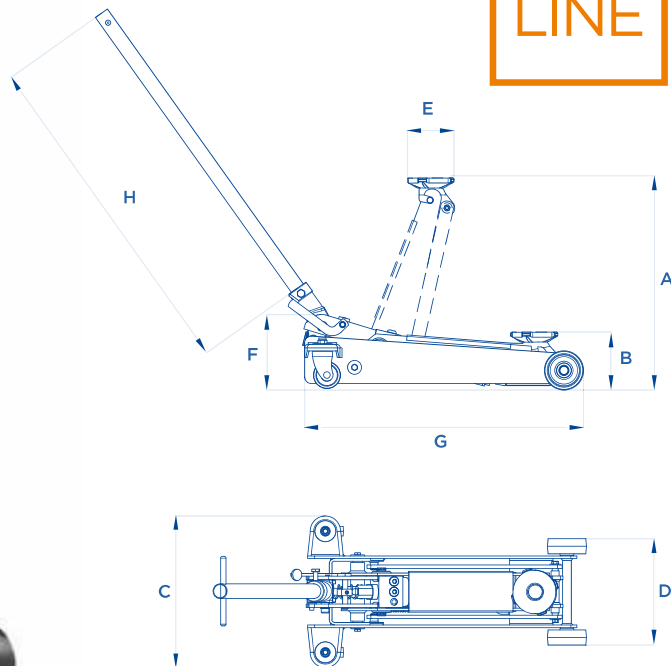

**SPECIAL  
LINE**

Completo di sicurezze meccaniche, ruote in nylon e supporto in acciaio ricoperto in gomma.

Complete with mechanical safeties, nylon wheels and rubber covered steel support.

Complet avec sûretés mécaniques, roues en nylon et support en acier recouvert en caoutchouc.

Mit mechanischen Sicherheitseinrichtungen, Nylonrädern und einer gummibeschichteten Stahlaufnahme.

ART.										
112/XR	2000 kg	525	120	350	290	130	215	650	780	35